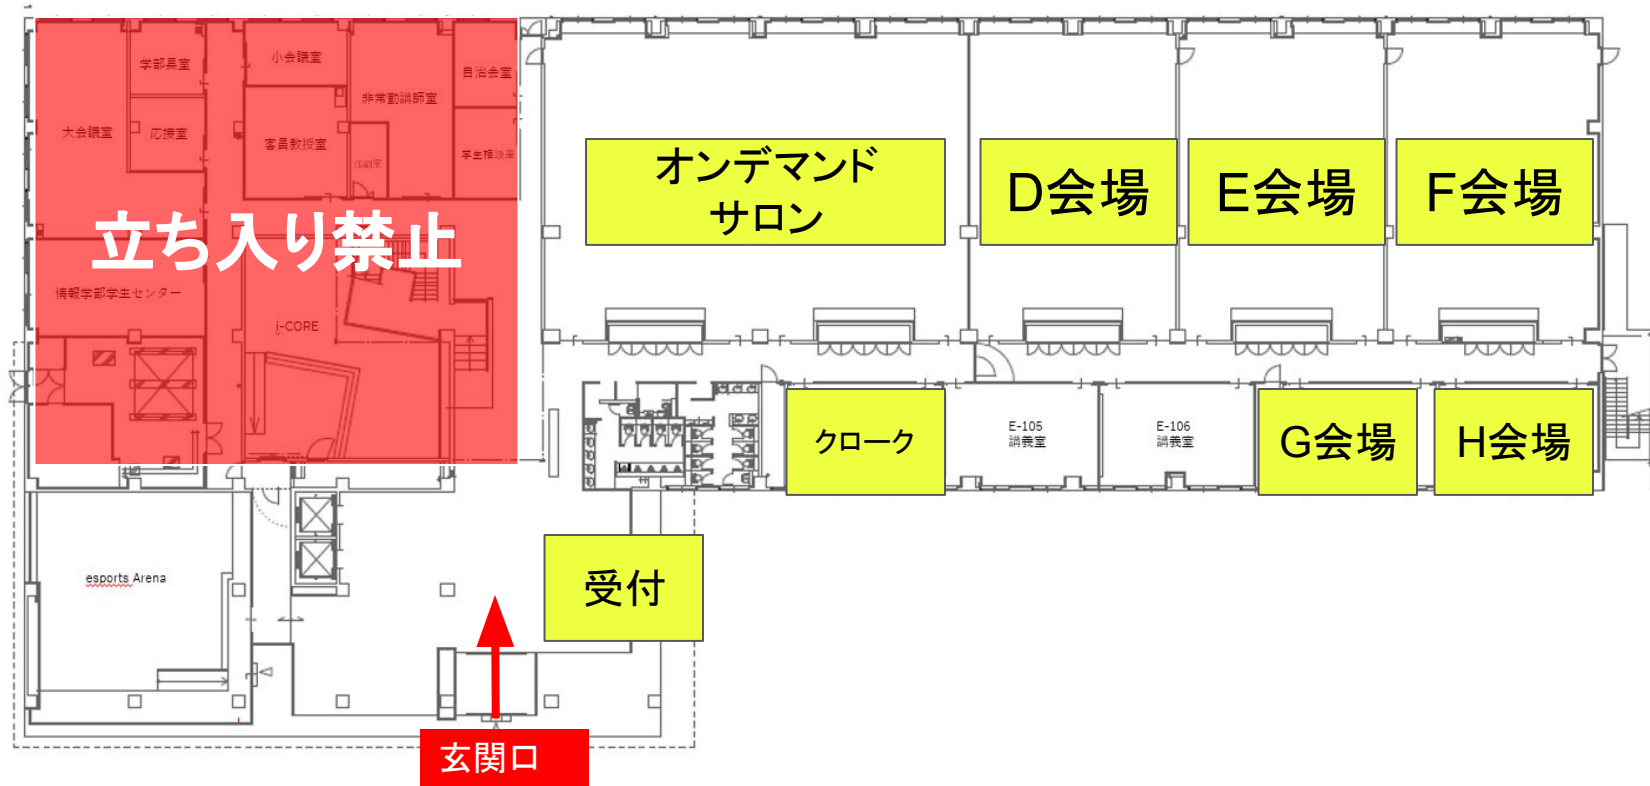

至 八戸ノ里駅  
(近鉄奈良線)

- ・受付
- ・D-F会場
- ・オンデマンドサロン  
(オープニング、特別講演、メインイベント、クロージング、現地企画シンポジウム)

至 長瀬駅  
(近鉄大阪線)

西門

東正門  
(信号あり)

ランチョンセミナー  
(ブロッサムカフェ3F)

ブロッサム  
カフェ

情報処理教育棟  
(KUDOS)

- 1F ・企業展示  
・インタラクティブセッション
- 2F ・A-C会場 → A, C会場
- 3F ・B会場【8/28変更】

# E館会場図