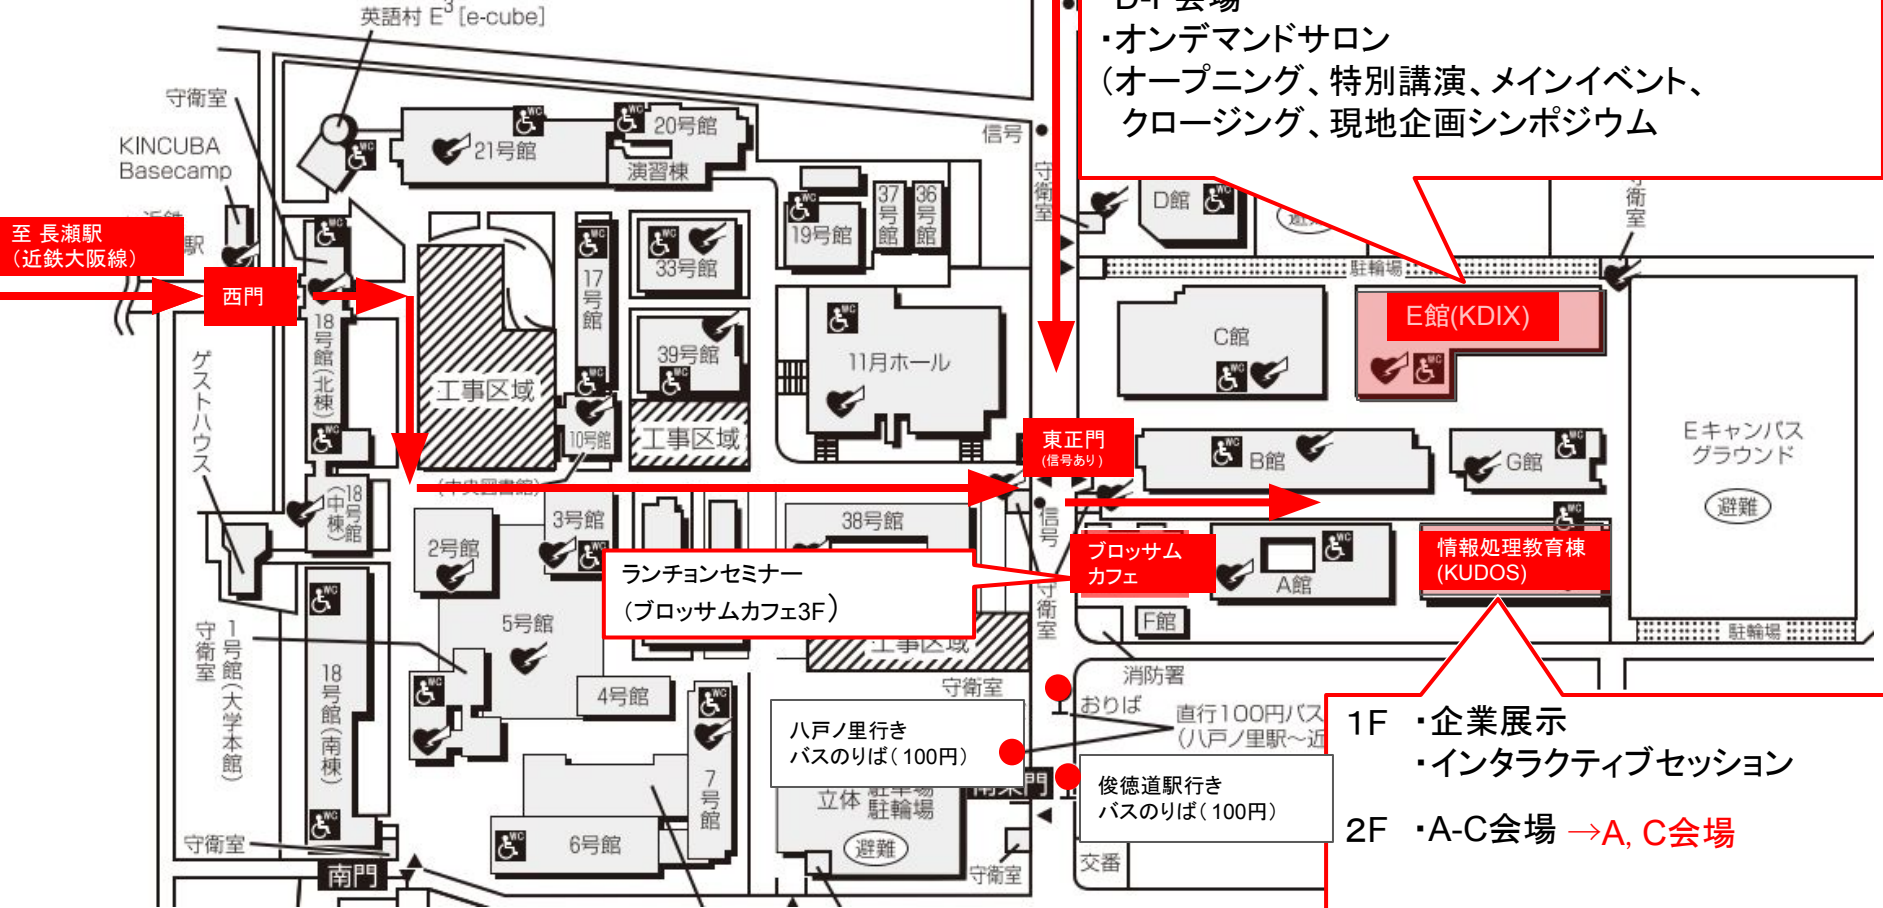

至 八戸ノ里駅  
(近鉄奈良線)

- ・受付
- ・D-F会場
- ・オンデマンドサロン  
(オープニング、特別講演、メインイベント、クロージング、現地企画シンポジウム)

至 長瀬駅  
(近鉄大阪線)

西門

東正門  
(信号あり)

ランチョンセミナー  
(ブロッサムカフェ3F)

ブロッサム  
カフェ

情報処理教育棟  
(KUDOS)

- 1F ・企業展示  
・インタラクティブセッション
- 2F ・A-C会場 → A, C会場
- 3F ・B会場【8/28変更】

# E館会場図

# KUDOS 2F会場図