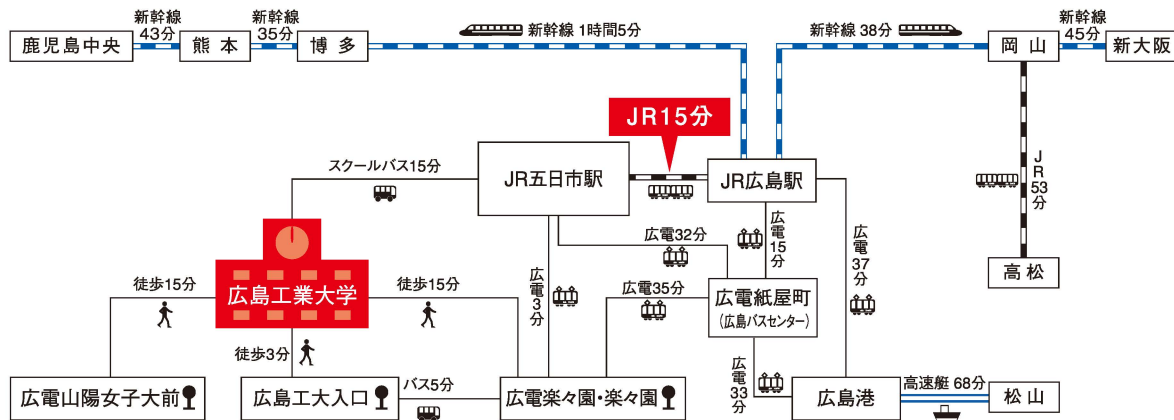

## アクセス

広島市中心部から  
便利なアクセス

広島駅から五日市駅までJR **15分**

- ✓ JR「五日市」駅・広電「五日市」電停からスクールバス15分。
- ✓ 広電「楽々園」電停・「山陽女子大前」電停から徒歩15分。
- ✓ JR・広電は8時台の運行本数が計16本。乗り換えもスムーズ。