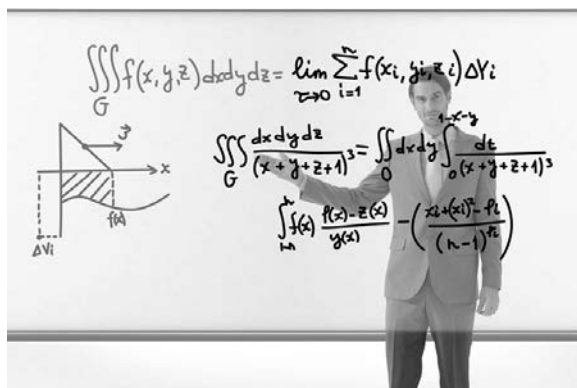

空間タッチ制御システム

タッチセンサーを使ってカメラやプロジェクターを制御するシステムです。従来のスイッチパネルやタッチパネルのように設置場所を選ばず、プッシュ動作やスワイプ動作に対応した制御システムを構築することができます。

タッチで制御可能

空間をタッチする事で動作が可能です。他にもスワイプで動作するなどカスタマイズも可能です。

あらゆる平面をタッチパネルに

タッチできない紙の掲示もタッチパネルにすることが可能です。

Edge Analytics Appliance

ソニー株式会社製

ソニーがカメラや放送機器の開発で長年に渡り培ってきた、映像処理テクノロジーにAIを搭載させた Edge Analytics Appliance (エッジ・アナリティクス・アプライアンス) は、ビジュアルコミュニケーションの力を最大化する映像制作を手軽に実現します。

REA-L0100

板書抽出オーバーレイ
Handwriting Extraction