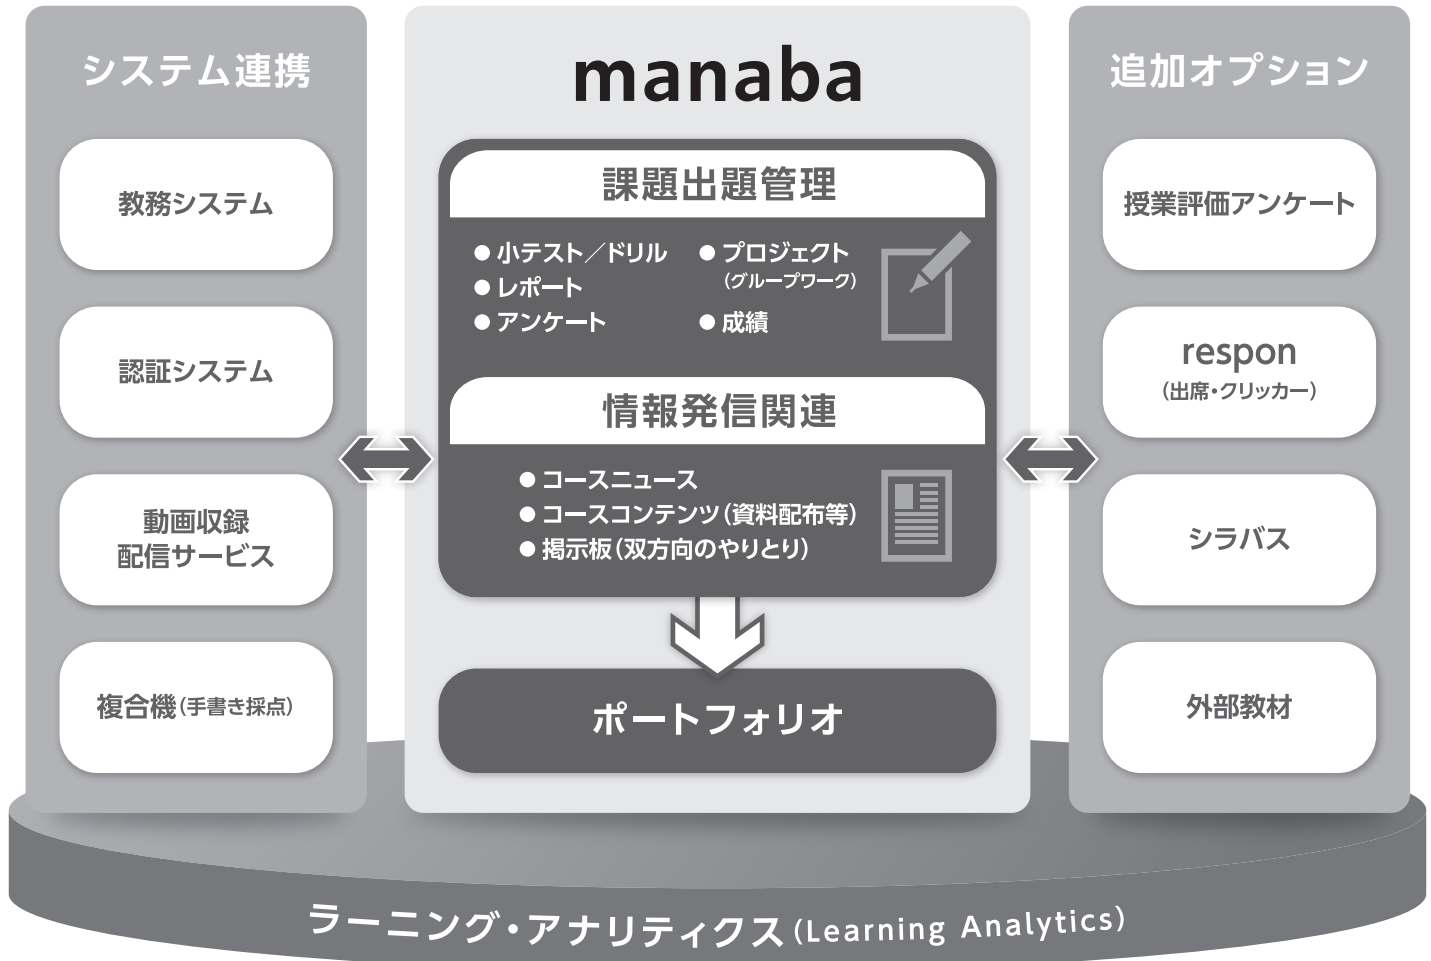

様々な学内システムや外部教材と連携し
「LMS」としての役割に加えて、
トータルソリューションを提案します。

サービスの全体像

導入実績

250
の
導入実績

- 亜細亜大学
- いわき明星大学
- 大阪樟蔭女子大学
- 大妻女子大学
- 小樽商科大学
- 神奈川工科大学
- 鹿児島大学
- 関西福祉科学大学
- 関東学院大学
- 京都外国語大学
- 京都薬科大学
- 慶應義塾大学
- 皇學館大学
- 神戸松蔭女子学院大学
- 神戸女子大学
- 神戸常盤大学
- 公立はこだて未来大学
- 国士舘大学
- 産業能率大学
- 静岡文化芸術大学
- 実践女子大学
- 昭和薬科大学
- 聖路加国際大学
- 創価大学
- 大東文化大学
- 千葉工業大学
- 中央大学
- 筑波大学
- 帝京平成大学
- 同志社女子大学
- 東洋大学
- 徳島大学
- 長崎国際大学
- 日本女子大学
- 北陸大学
- 立命館大学
- 立命館アジア太平洋大学
- 龍谷大学
- 流通経済大学
- 和洋女子大学