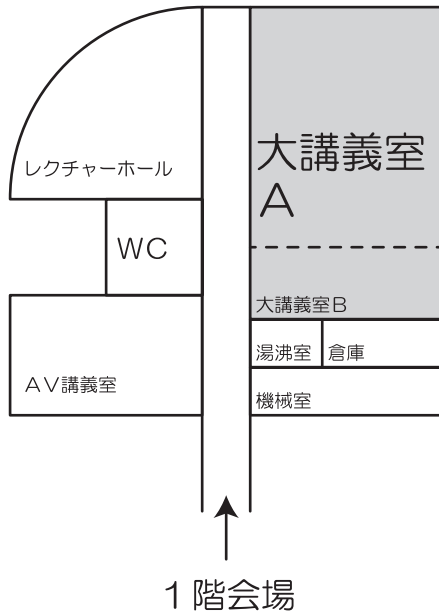

会場図③

大講義棟

大会1日目
開会あいさつ
L1：基調講演
K1：企業セッション

大会2日目
総会
L2：特別講演

大会3日目
L3：招待講演
OF1：公開フォーラム
クロージング・表彰式

ネットワーク利用について

会場では、無線LANが利用できます。

※各発表会場の他、企業展示会場や生協食堂など、会場建物内であれば、ほぼ全ての場所で利用可能です。