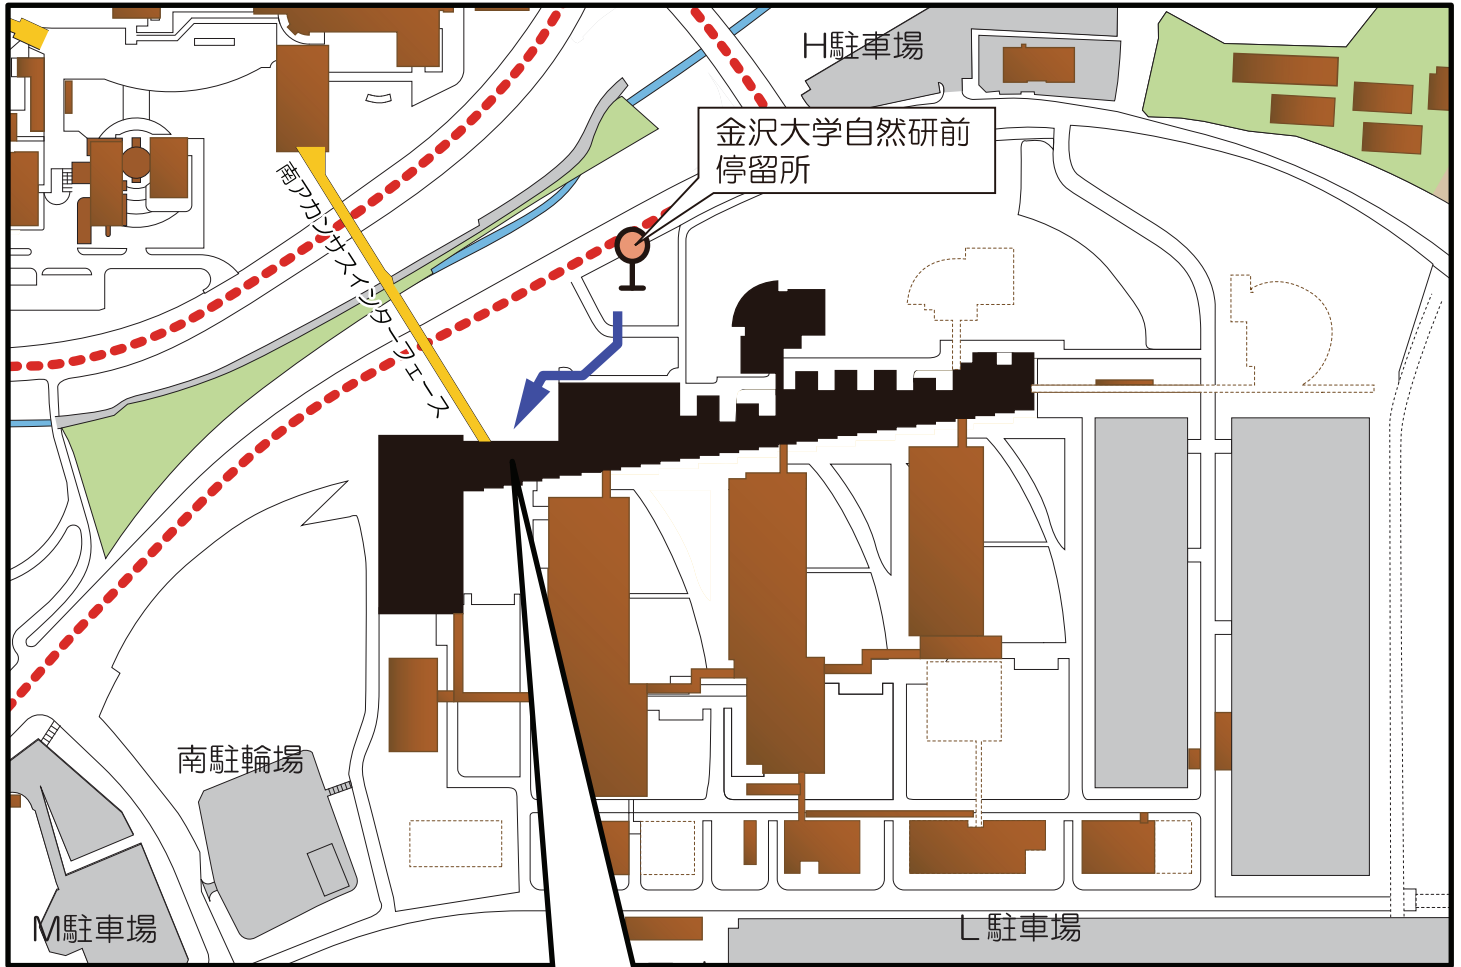

# 会場図①

バス路線

①：総合受付

②：生協食堂「フレポ」  
※ウエルカムパーティ会場

③：生協購買  
「ナチュラル」

④：銀行ATM (E-net)

⑤：バス待合所

⑥：エレベーター  
※大階段の左脇の奥  
事務室の右隣にあります

◎自然科学本館の構造上、総合受付のフロアは「地下2階」になっています。  
階段での移動や、エレベーターの利用の際にはご注意ください。