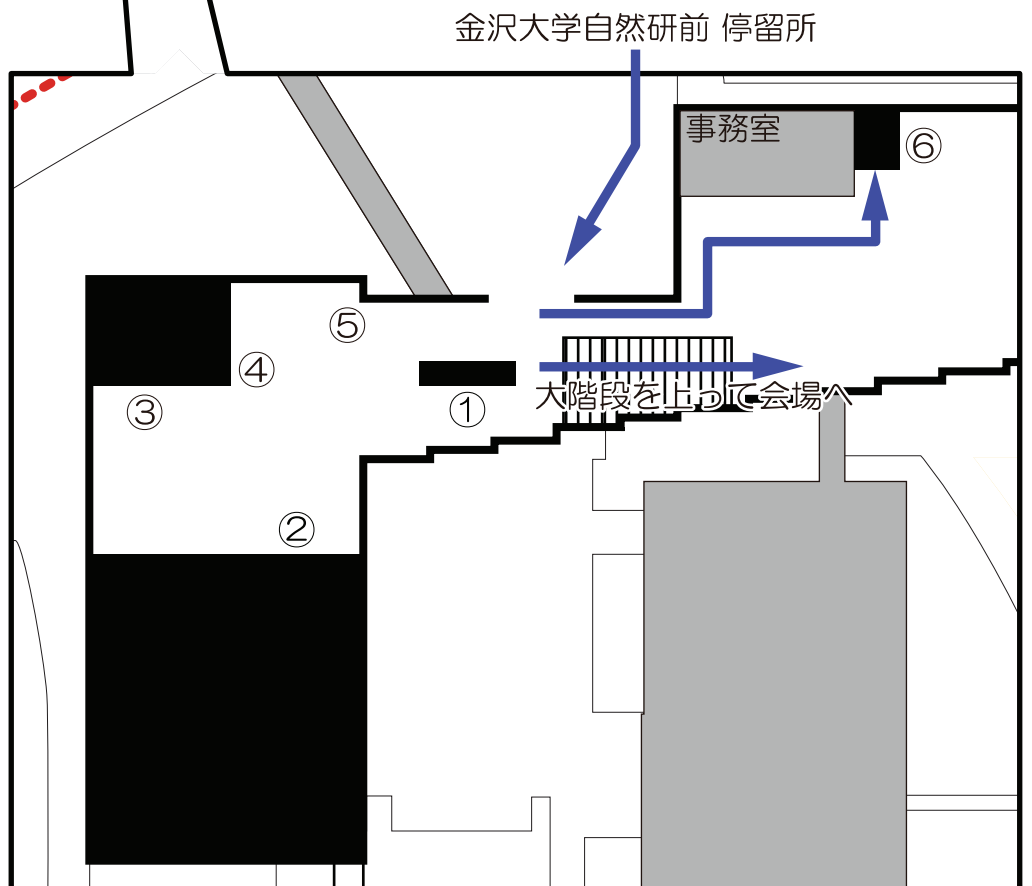

# 会場図①

バス路線

①：総合受付

②：生協食堂「フレポ」  
※ウエルカムパーティ会場

③：生協購買  
「ナチュラル」

④：銀行ATM (E-net)

⑤：バス待合所

⑥：エレベーター  
※大階段の左脇の奥  
事務室の右隣にあります

◎自然科学本館の構造上、総合受付のフロアは「地下2階」になっています。  
階段での移動や、エレベーターの利用の際にはご注意ください。