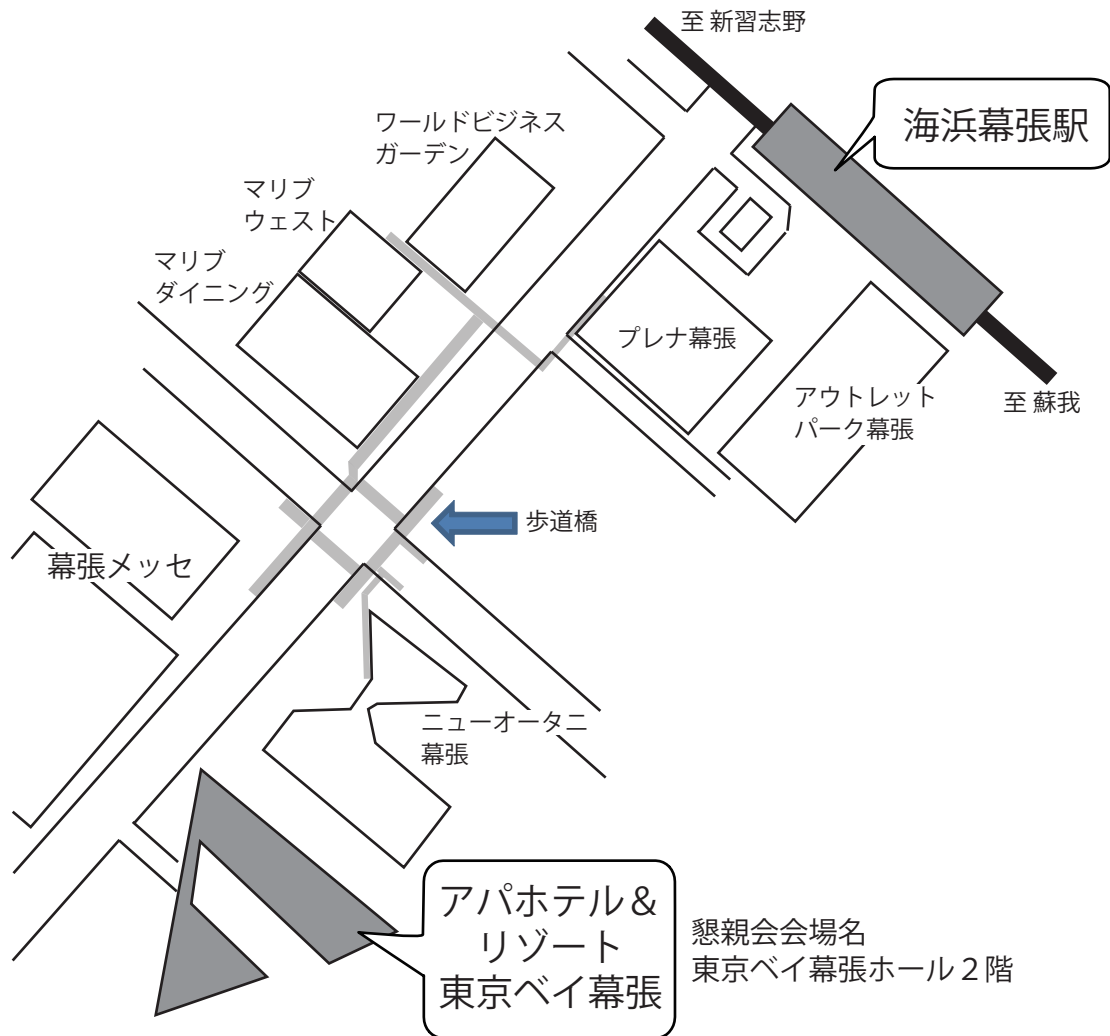

# 懇親会会場案内

## 【懇親会会場】

アパホテル&リゾート 東京ベイ幕張 東京ベイ幕張ホール2階  
(JR京葉線「海浜幕張駅」下車 南口より徒歩10分程度)

Tel: 043-296-1112 (宴会専用)

住所: 千葉県千葉市美浜区ひび野 2-3

URL: <http://www.tokyobay-makuhari.com/>

## 【移動方法】

「新習志野駅」より JR京葉線 蘇我行 / JR武蔵野線 海浜幕張行に乗車  
1駅目「海浜幕張駅」で下車 (乗車時間は4分ほど)  
南口より徒歩10分程度

## 【開催時間】

18:50 ~ 20:50