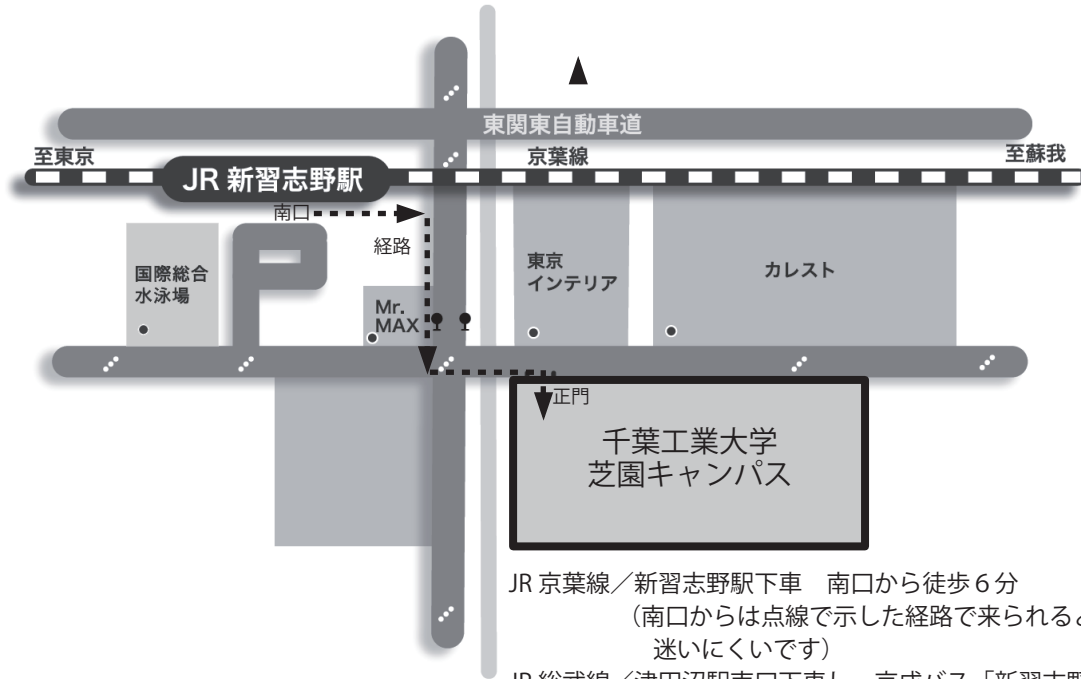

会場図

JR 京葉線／新習志野駅下車 南口から徒歩6分
(南口からは点線で示した経路で来られると迷いにくいです)

JR 総武線／津田沼駅南口下車し、京成バス「新習志野駅行」で「千葉工業大学入口」下車 (所要時間15分)

新習志野駅方面