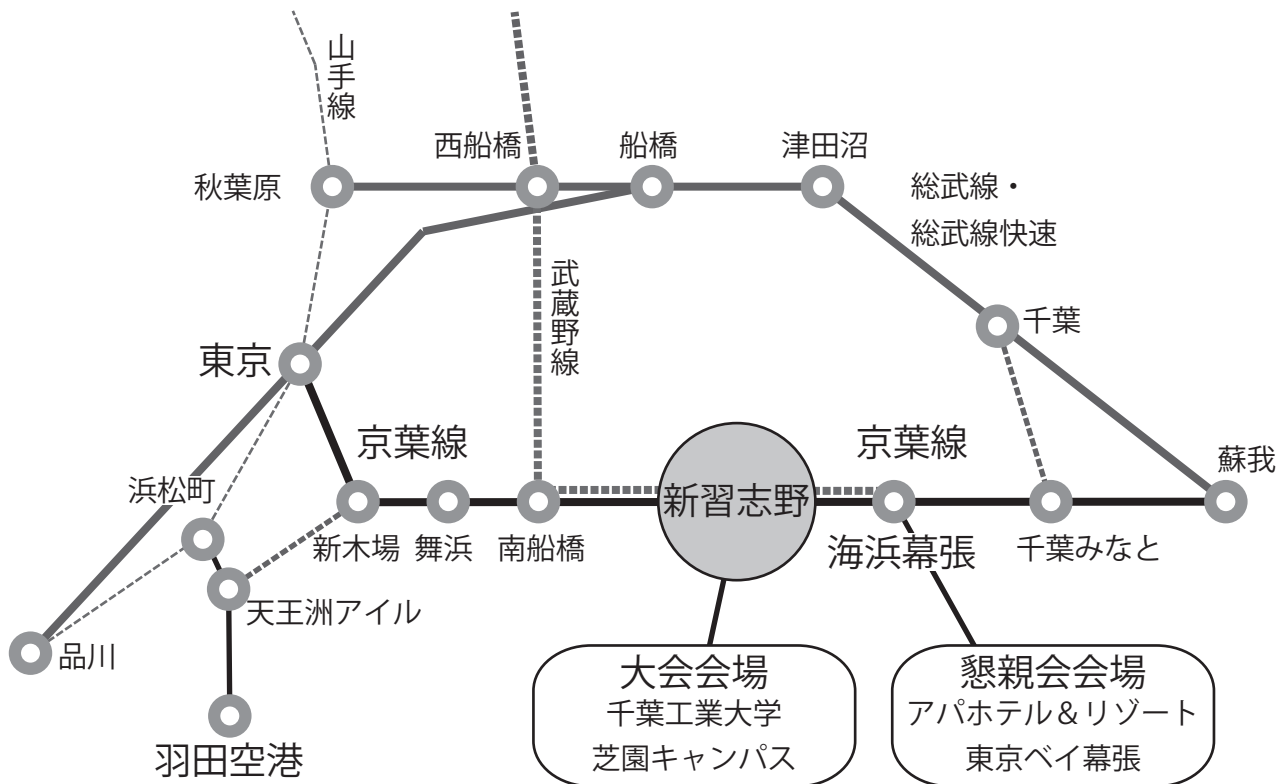

交通アクセス

【JR 東京駅をご利用の場合】

- ・「東京駅」－(京葉線*1 33分)－「新習志野駅」で下車 南口より徒歩6分
- ・「東京駅」－(総武線快速)－「津田沼駅」－(京成バス「新習志野駅行」15分)－「千葉工業大学入り口」で下車 徒歩3分

【羽田空港をご利用の場合】

- ・(東京モノレール)－「浜松町駅」－(山手線 東京方面行6分)－「東京駅」－(上記の通り)
- ・(東京モノレール)－「天王洲アイル駅」－(りんかい線 新木場行11分)－「新木場駅」－(京葉線*1 蘇我行26分)－「新習志野駅」
- ・(リムジンバス 約40分)－「海浜幕張駅」－(京葉線*1 東京行4分)－「新習志野駅」

【JR 千葉駅をご利用の場合】

- ・「千葉駅」－(千葉都市モノレール4分)－「千葉みなと駅」－(京葉線*1 東京行13分)－「新習志野駅」
- ・「千葉駅」－(外房線6分)－「蘇我駅」－(京葉線*1 東京行17分)－「新習志野駅」

- *1) 京葉線でお越しの場合、「新習志野駅」は各駅停車しかとまりません。お気をつけ下さい
- *2) 京成バス「新習志野駅行」は津田沼駅南口バスのりば10番から発車します
- *3) 会場に駐車場はありません。公共交通機関をご利用ください